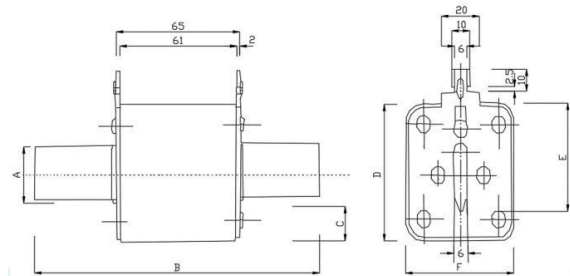

HIGH SPEED SEMI-CONDUCTOR FUSE

TIME – CURRENT CURVE

HIGH SPEED SEMI-CONDUCTOR FUSE

Product	Size of the fuse link	Rating
	NH00	40A
		50A
		63A
		80A
		100A
		125A
	NH1	160A
		63A
		80A
		100A
		125A
		160A
	NH2	200A
		250A
		200A
		250
	NH3	315A
		400A
		315A
		400A
		500A
		630A
		800A

HIGH SPEED SEMI-CONDUCTOR FUSE

NH00

NH1-2-3

Type	A	B	C	D	E	F	KG
Size 1	20	135	12	48	38	48	0.390
Size 2	25	147.5	14	58	45	58	0.570
Size 3	32	147.5	17	66	50	66	0.760