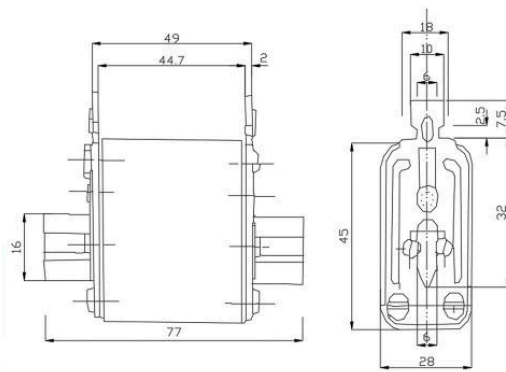

HIGH SPEED SEMI-CONDUCTOR FUSE

TIME – CURRENT CURVE

HIGH SPEED SEMI-CONDUCTOR FUSE

Product	Size of the fuse link	Rating
	NH00	40A
		50A
		63A
		80A
		100A
		125A
	NH1	160A
		63A
		80A
		100A
		125A
		160A
	NH2	200A
		250A
		200A
		250
	NH3	315A
		400A
		315A
		400A
		500A
		630A
		800A

HIGH SPEED SEMI-CONDUCTOR FUSE

NH00

NH1-2-3

Type	A	B	C	D	E	F	KG
Size 1	20	135	12	48	38	48	0.390
Size 2	25	147.5	14	58	45	58	0.570
Size 3	32	147.5	17	66	50	66	0.760