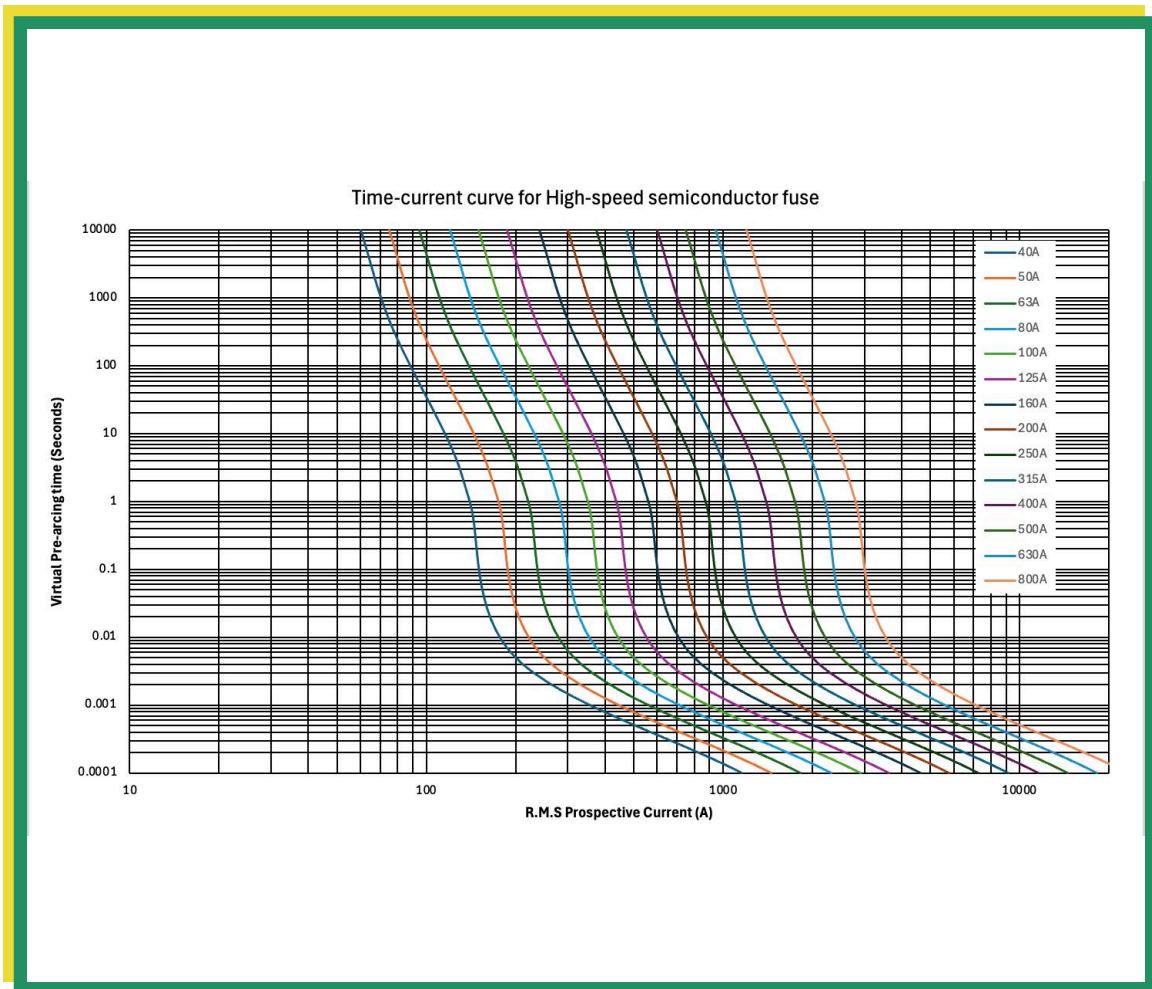

HIGH SPEED SEMI-CONDUCTOR FUSE

TIME – CURRENT CURVE

HIGH SPEED SEMI-CONDUCTOR FUSE

Product	Size of the fuse link	Rating
	NH00	40A
		50A
		63A
		80A
		100A
		125A
	NH1	160A
		63A
		80A
		100A
		125A
		160A
	NH2	200A
		250A
		200A
		250
	NH3	315A
		400A
		315A
		400A
		500A
		630A
		800A

HIGH SPEED SEMI-CONDUCTOR FUSE

NH00

NH1-2-3

Type	A	B	C	D	E	F	KG
Size 1	20	135	12	48	38	48	0.390
Size 2	25	147.5	14	58	45	58	0.570
Size 3	32	147.5	17	66	50	66	0.760